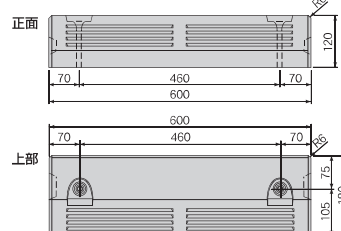

パーキングブロック

100H TYPE (低車高タイプ)

NSP-100A

※ネームシール（無地）がセットになります。
文字加工はオプション。

NSP-100B

規格寸法図

NSP-100A

NSP-100B

付属品

120H TYPE

NSP-120A

※ネームシール（無地）がセットになります。
文字加工はオプション。

NSP-120B

規格寸法図

NSP-120A

NSP-120B

付属品