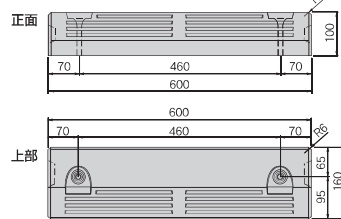

パーキングブロック

NSP-100B

NSP-120B

100H TYPE (低車高タイプ)

NSP-100A

※ネームシール（無地）がセットになります。
文字加工はオプション。

NSP-100B

規格寸法図

NSP-100A

NSP-100B

付属品

120H TYPE

NSP-120A

※ネームシール（無地）がセットになります。
文字加工はオプション。

NSP-120B

規格寸法図