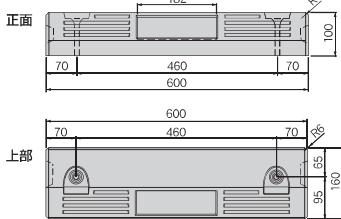

パーキングブロック

NSP-100B

NSP-120B

100H TYPE (低車高タイプ)

NSP-100A

※ネームシール（無地）がセットになります。
文字加工はオプション。

NSP-100B

規格寸法図

NSP-100A

NSP-100B

付属品

120H TYPE

NSP-120A

※ネームシール（無地）がセットになります。
文字加工はオプション。

NSP-120B

規格寸法図