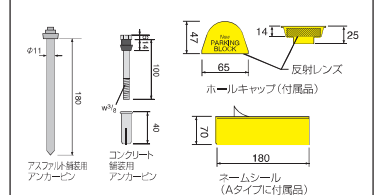

パーキングブロック

NSP-100B

NSP-120B

100H TYPE (低車高タイプ)

NSP-100A

※ネームシール（無地）がセットになります。
文字加工はオプション。

NSP-100B

規格寸法図

NSP-100A

NSP-100B

付属品

120H TYPE

NSP-120A

※ネームシール（無地）がセットになります。
文字加工はオプション。

NSP-120B

規格寸法図