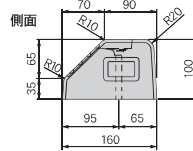

パーキングブロック

NSP-100B

NSP-120B

100H TYPE (低車高タイプ)

NSP-100A

※ネームシール（無地）がセットになります。
文字加工はオプション。

NSP-100B

規格寸法図

NSP-100A

NSP-100B

付属品

120H TYPE

NSP-120A

※ネームシール（無地）がセットになります。
文字加工はオプション。

NSP-120B

規格寸法図