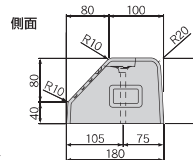

パーキングブロック

100H TYPE (低車高タイプ)

NSP-100A

※ネームシール（無地）がセットになります。
文字加工はオプション。

NSP-100B

規格寸法図

NSP-100A

NSP-100B

付属品

120H TYPE

NSP-120A

※ネームシール（無地）がセットになります。
文字加工はオプション。

NSP-120B

規格寸法図

NSP-120A

NSP-120B

付属品