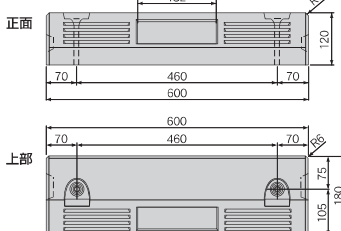

規格寸法図

NSP-120A